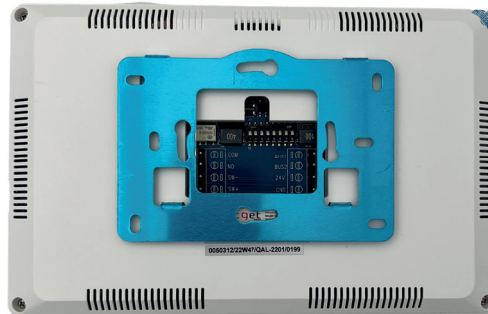

PRODUKTDATENBLATT

VIDEO-INNENSTATION FÜR TECGET DOOR VIDEO TÜRSPRECHANLAGEN KBN QTGDOORVIAP

- Video-Innenstation zur Aufputzmontage (Alternativ: auf UP-Schalterdose)
- Freisprechen
- Navigation über Touchscreen
kapazitiver 7 Zoll Touchscreen mit 5 Direktwahltasten (Sprechen, Lautstärke, Ruf AUS-Taste, Funktionstaste und Türöffnertaste)
- Auswahl aus 6 verschiedenen Tönen für Tür- und Internrufe
- Interner Speicher für ca. 100 Bilder
- Karten-Slot für Micro SD-Karte, 8 - 32 GB (Micro SD-Karte (8-32 GB) nicht im Lieferumfang enthalten)
- Helligkeit, Farbe und Kontrast einstellbar
- Ruftonunterscheidung Tür- und Internrufe
- Automatische Aufzeichnung von Bildern bei einem Türruf
- Internrufe zu anderen Video-Innenstationen
- integriertes Relais für Zusatzläutewerk (30 V AC/DC 1A)

TECHNISCHE DATEN

VIDEO-INNENSTATION

Versorgungsspannung	+30 V ± 2 V (Versorgungs- und Steuergerät)
Eingangsstrom	Ruhe: I = 70 mA Aktiv: 245 mA
Videomodul	Touchscreen
Bildschirmdiagonale	7 Zoll
Auflösung	800 × 480
zulässige Umgebungstemperatur	-10 ... +40 °C
Gehäuse	Kunststoff
Abmaße (in mm)	H 154 × B 222 × T 15 (ohne Montageplatte)
Gewicht	359 g

GERÄTEÜBERSICHT VIDEO-INNENSTATION

1	Touchscreen
2	Micro SD-Kartenslot für Micro SD-Karte (8-32 GB)
3	Mikrofon
4	Schnellwahltasten
5	Lautsprecher
6	Anschlüsse (BUS 1, BUS 2, 24 V und GND)
7	DIP-Schalter (DIP 1 bis 8)
8	Anschlüsse (COM, NO, SW- und SW+)
9	Montagerahmen für Wandmontage
10	LED (rot oder grün), siehe Seite 11 Anzeige- und Bedienelemente