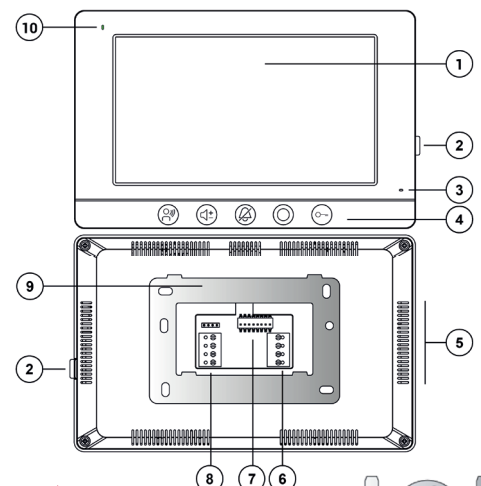

PRODUKTDATENBLATT

VIDEO-INNENSTATION FÜR TECGET DOOR VIDEO TÜRSPRECHANLAGEN KBN QTGDOORVIAP

- Video-Innenstation zur Aufputzmontage (Alternativ: auf UP-Schalterdose)
- Freisprechen
- Navigation über Touchscreen
kapazitiver 7 Zoll Touchscreen mit 5 Direktwahltasten (Sprechen, Lautstärke, Ruf AUS-Taste, Funktionstaste und Türöffnertaste)
- Auswahl aus 6 verschiedenen Tönen für Tür- und Internrufe
- Interner Speicher für ca. 100 Bilder
- Karten-Slot für Micro SD-Karte, 8 - 32 GB (Micro SD-Karte (8-32 GB) nicht im Lieferumfang enthalten)
- Helligkeit, Farbe und Kontrast einstellbar
- Ruftonunterscheidung Tür- und Internrufe
- Automatische Aufzeichnung von Bildern bei einem Türruf
- Internrufe zu anderen Video-Innenstationen
- integriertes Relais für Zusatzläutewerk (30 V AC/DC 1A)

TECHNISCHE DATEN

VIDEO-INNENSTATION

Versorgungsspannung	+30 V ± 2 V (Versorgungs- und Steuergerät)
Eingangsstrom	Ruhe: I = 70 mA Aktiv: 245 mA
Videomodul	Touchscreen
Bildschirmdiagonale	7 Zoll
Auflösung	800 × 480
zulässige Umgebungstemperatur	-10 ... +40 °C
Gehäuse	Kunststoff
Abmaße (in mm)	H 154 × B 222 × T 15 (ohne Montageplatte)
Gewicht	359 g

GERÄTEÜBERSICHT VIDEO-INNENSTATION

1	Touchscreen
2	Micro SD-Kartenslot für Micro SD-Karte (8-32 GB)
3	Mikrofon
4	Schnellwahltasten
5	Lautsprecher
6	Anschlüsse (BUS 1, BUS 2, 24 V und GND)
7	DIP-Schalter (DIP 1 bis 8)
8	Anschlüsse (COM, NO, SW- und SW+)
9	Montagerahmen für Wandmontage
10	LED (rot oder grün), siehe Seite 11 Anzeige- und Bedienelemente

Ausrichtung Wand
Montagerahmen